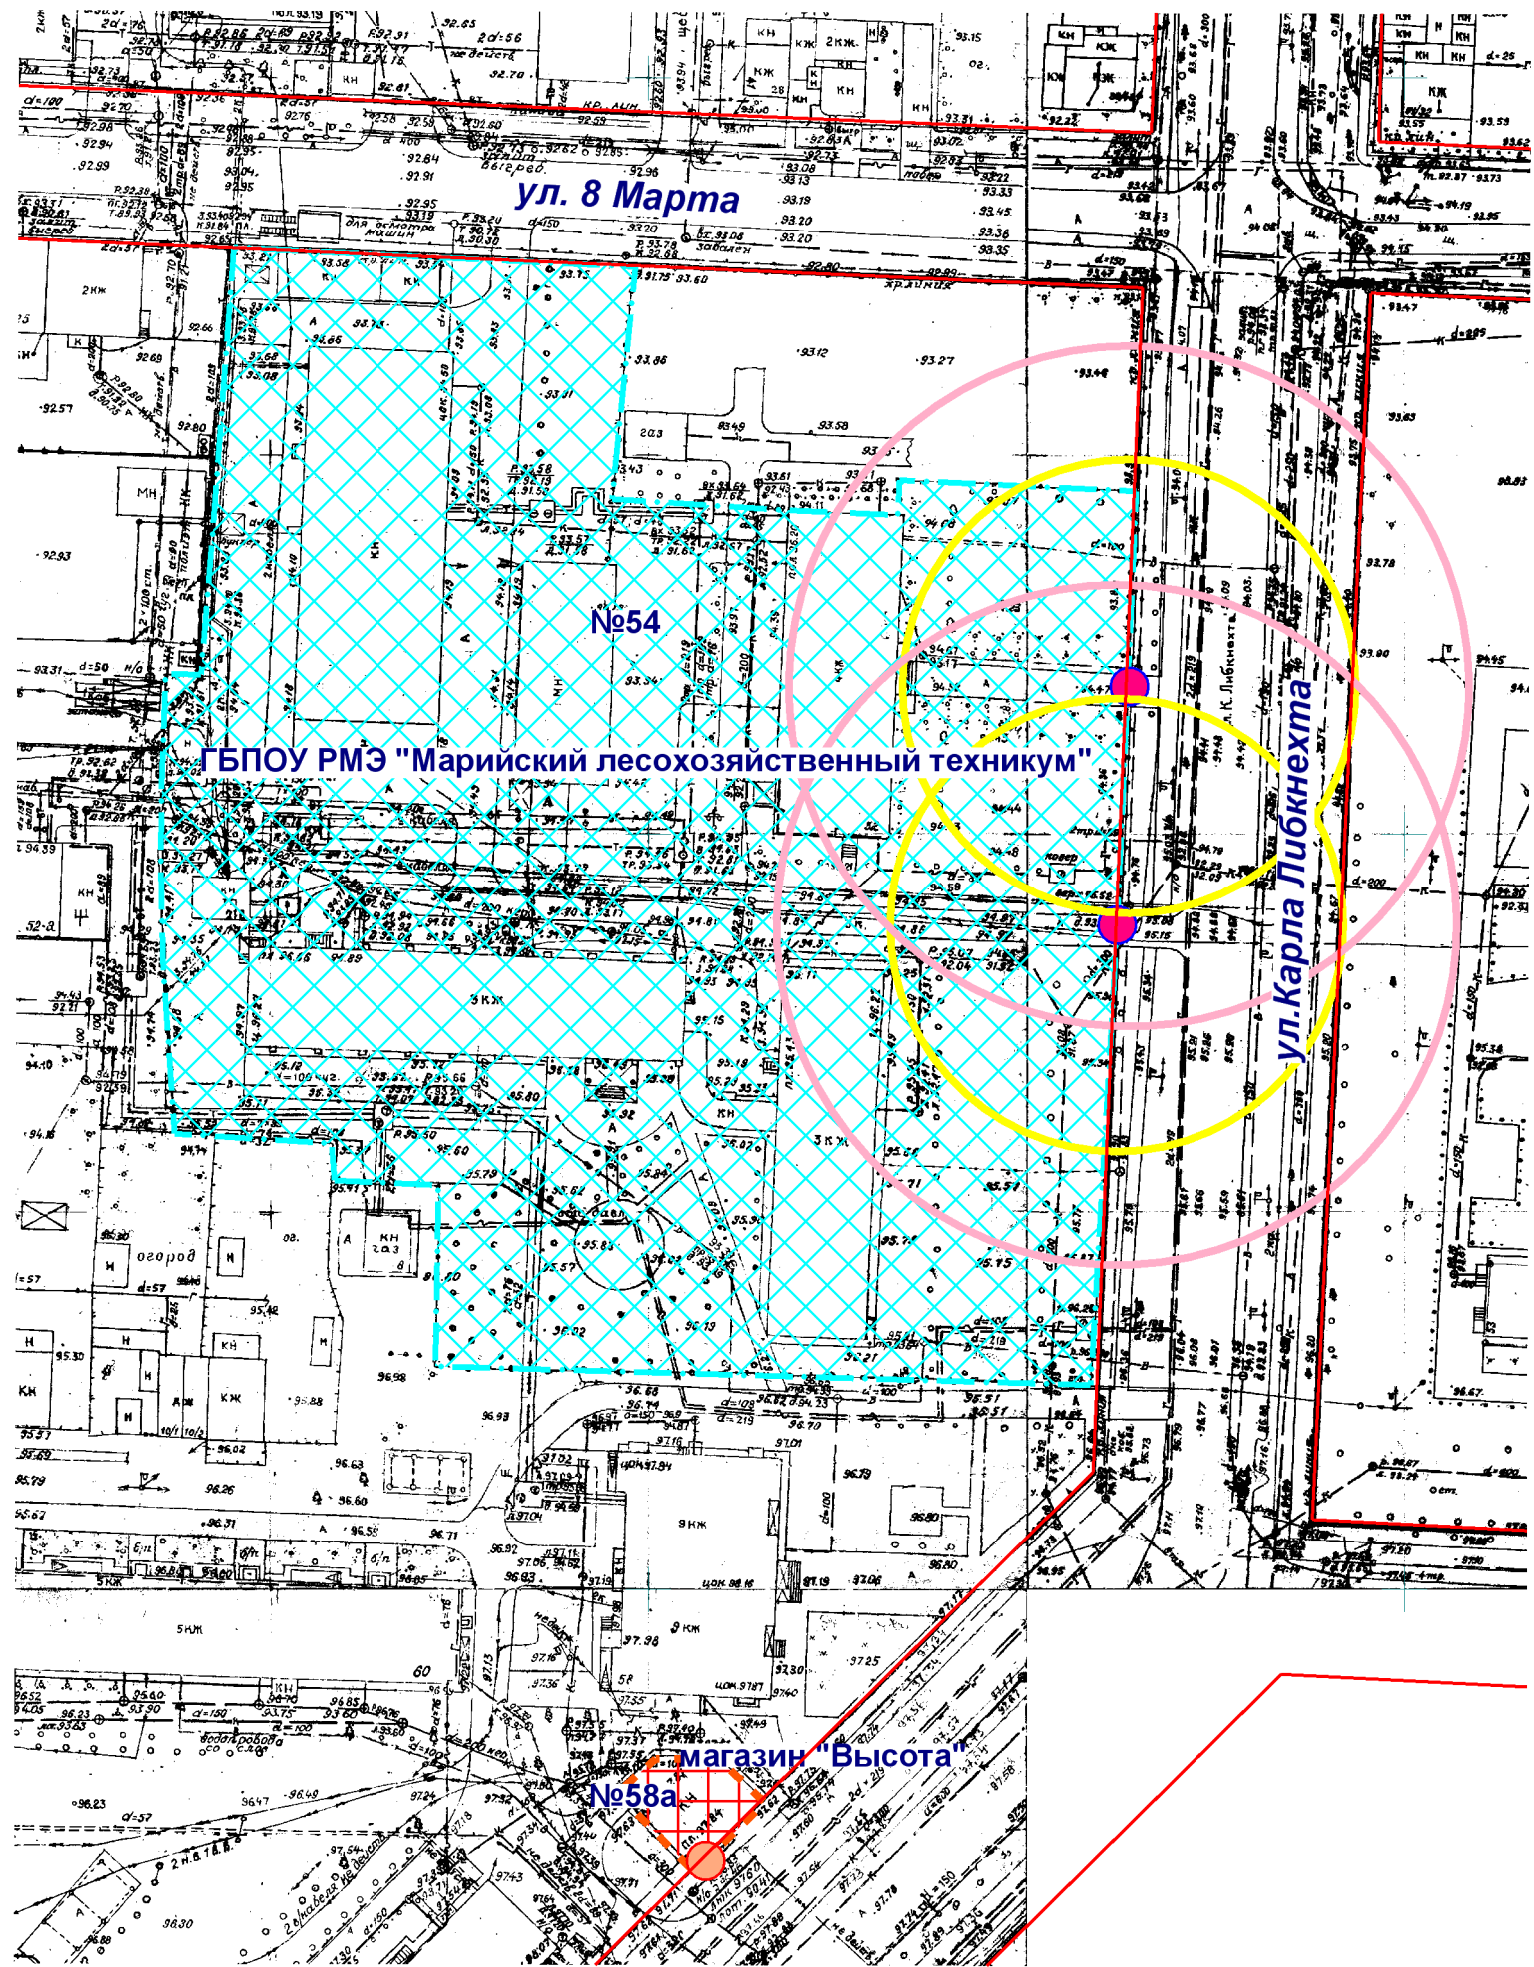

Схема границ прилегающих территорий

- Входы на объект
- Входы в предприятие торговли
- ▨ Территория объекта
- ▨ Предприятие торговли
- Радиус 30 м
- Радиус 45 м

МУП "АРХИТЕКТОР"		Заказчик: Администрация городского округа "Город Йошкар-Ола"			
Директор	Парманов	Объект: ГБПОУ РМЭ "Марийский лесохозяйственный техникум"			
И.о.нач. ОИРД	Казакова	местоположение: РМЭ, г. Йошкар-Ола, ул. Карла Либкнехта, д. 54			
Исполнитель	Кириллова	Масштаб	Дата	Номер	Листов
		1:1000	09.07.2019	19-088	1